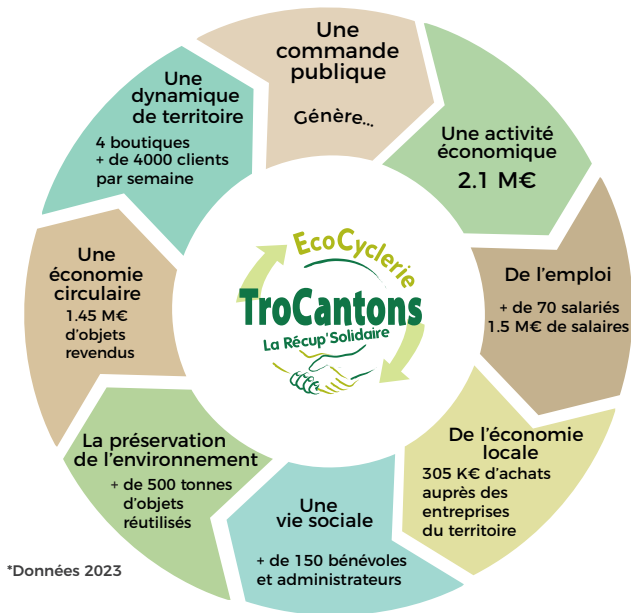

Trocantons est une association loi 1901 qui agit depuis 1994 sur le territoire du Pays d'Ancenis.

Un **projet économique, social et solidaire**, intégré à l'économie du territoire pour :

- Générer une économie solidaire
- Réinvestir dans l'économie locale
- Favoriser le retour à l'emploi
- Contribuer à la réduction des déchets
- Créer du lien social

*Données 2023

Donner/Acheter

Vous pouvez déposer les objets qui font notre quotidien, et qui sont encore en état d'utilisation. Ces objets, valorisés par nos équipes de tri, seront remis en vente dans nos boutiques solidaires.